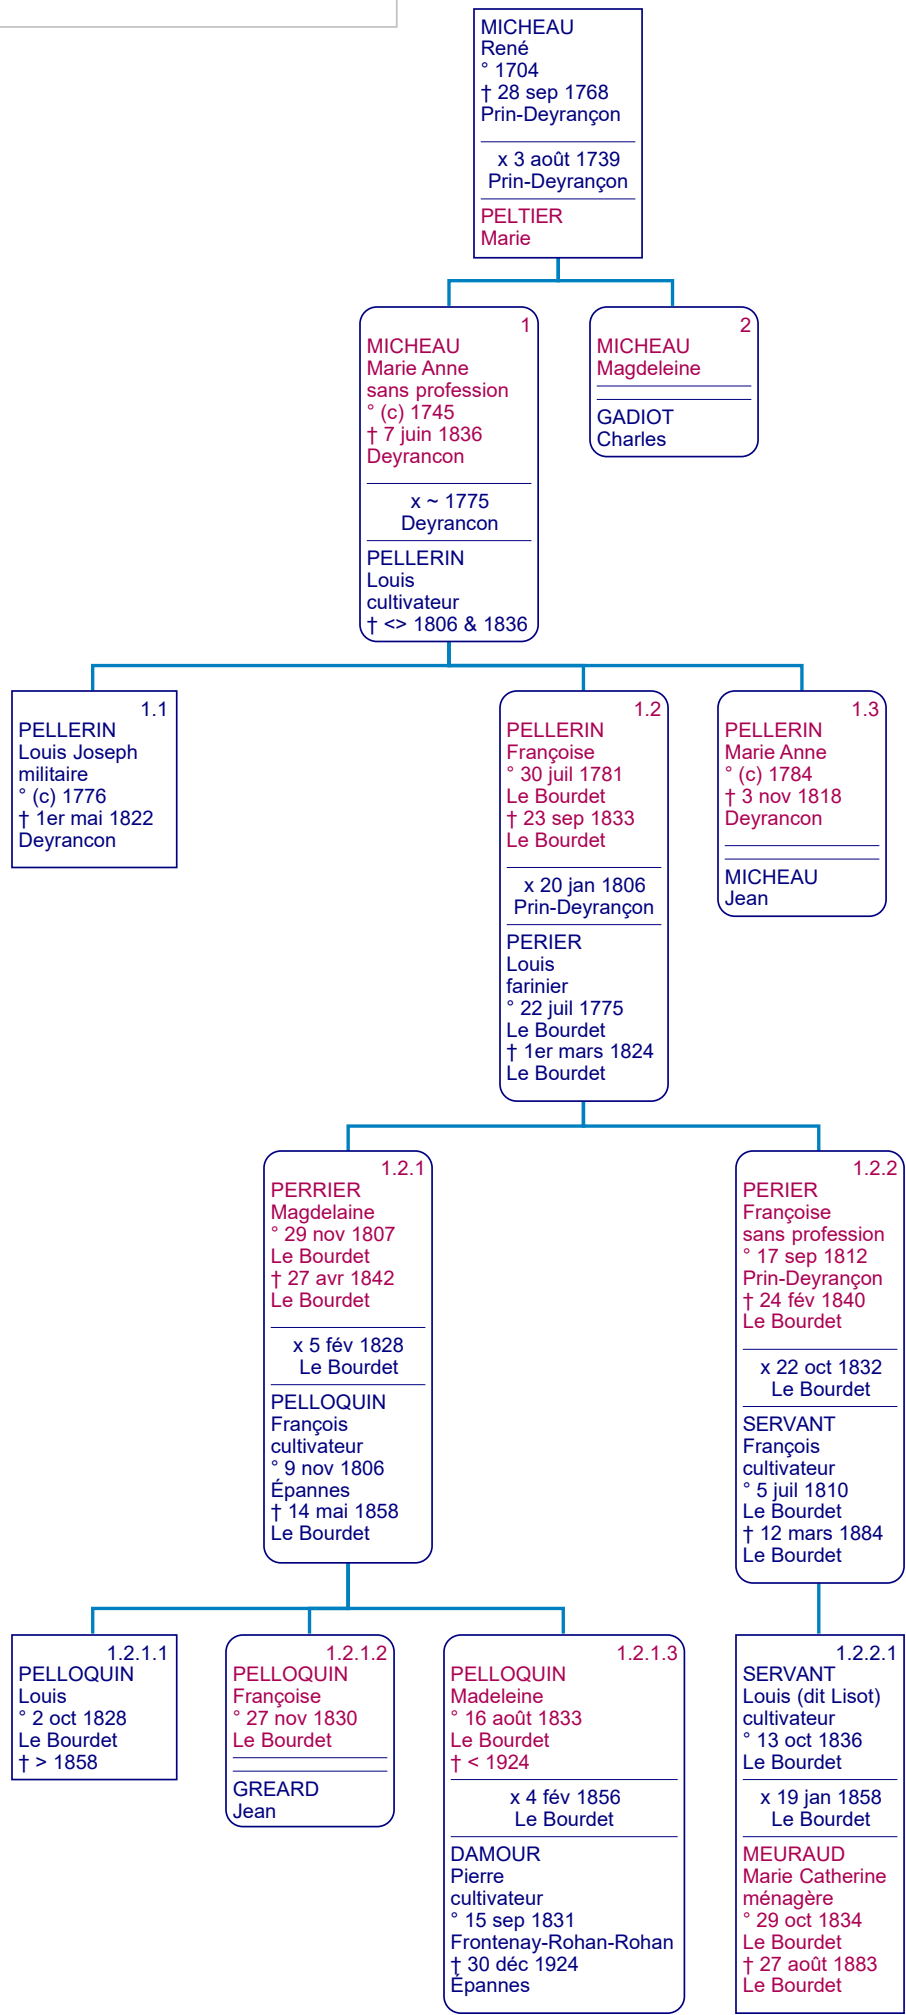

Descendance de MICHEAU René

MICHEAU René
° 1704
† 28 sep 1768
Prin-Deyrançon

x 3 août 1739
Prin-Deyrançon

PELTIER Marie

1
MICHEAU Marie Anne
sans profession
° (c) 1745
† 7 juin 1836
Deyrançon

x ~ 1775
Deyrançon

PELLERIN Louis
cultivateur
† <> 1806 & 1836

2
MICHEAU Magdeleine

GADIOT Charles

1.1
PELLERIN Louis Joseph
militaire
° (c) 1776
† 1er mai 1822
Deyrançon

1.2
PELLERIN Françoise
° 30 juil 1781
Le Bourdet
† 23 sep 1833
Le Bourdet

x 20 jan 1806
Prin-Deyrançon

PERIER Louis
farinier
° 22 juil 1775
Le Bourdet
† 1er mars 1824
Le Bourdet

1.3
PELLERIN Marie Anne
° (c) 1784
† 3 nov 1818
Deyrançon

MICHEAU Jean

1.2.1
PERRIER Magdelaine
° 29 nov 1807
Le Bourdet
† 27 avr 1842
Le Bourdet

x 5 fév 1828
Le Bourdet

PELLOQUIN François
cultivateur
° 9 nov 1806
Épannes
† 14 mai 1858
Le Bourdet

1.2.2
PERRIER Françoise
sans profession
° 17 sep 1812
Prin-Deyrançon
† 24 fév 1840
Le Bourdet

x 22 oct 1832
Le Bourdet